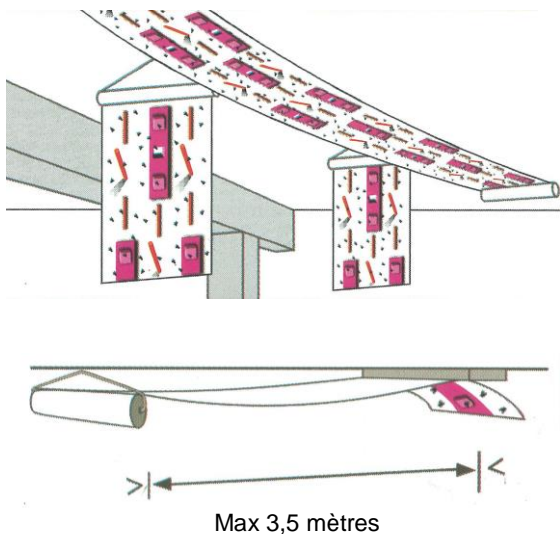

PIEGE ADHESIF ANTI-MOUCHES	En bobine déroulante	Efficace 24h/24 7J/7	PAE

► Facile d'utilisation et hygiénique : conditionné en rouleau pour être découpé en morceaux ou placé sous forme de rideau.

► Très grande efficacité grâce à un motif 3D fluorescent breveté composé d'un adhésif unique, adapté à l'insecte, et aux conditions d'utilisation : température, lumière, humidité, stockage.

MODE D'EMPLOI

A l'aide de l'anse, placer le rouleau à l'endroit où les mouches sont le plus présentes habituellement, de préférence dans un endroit chaud et non aéré comme face à une fenêtre ensoleillée.

CARACTERISTIQUES TECHNIQUES

Dimension du rouleau : 9 m x 300 mm.

CONDITIONS D'EMPLOI

Consulter les précautions d'emploi sur l'emballage.

Nous ne saurions être responsables pour toutes applications du produit autres que celles exprimées dans cette notice.